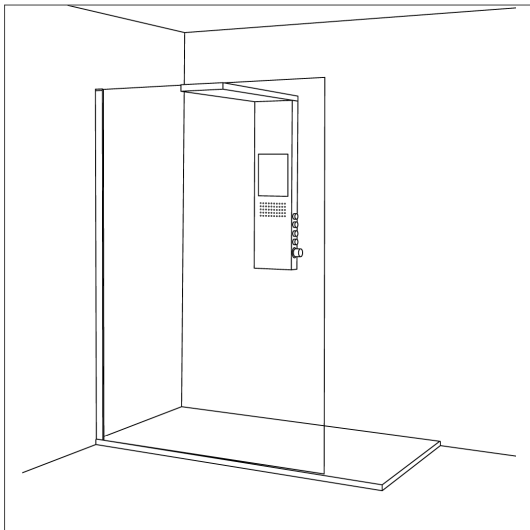

1 2 3 4 5 6 7 8

Milano

TRAY SPECIFICATION		GLASS SPECIFICATION		SHOWER PANEL SPECIFICATION	
SIZE (MM)	WASTE POSITION	WIDTH (MM)	ENTRY WIDTH (APPROX. MM)	SHOWER HEAD SIZE (MM)	ADJUSTMENT (MM)
800 x 800		700	800	800	790-820
900 x 800		800	800	800	790-820
900 x 900		800	900	900	890-920
1000 x 800		800	800	800	790-820
1000 x 900		800	900	900	890-920
1000 x 1000		800	1000	1000	890-920
1100 x 800		900	800	800	790-820
1100 x 900		900	900	900	890-920
1200 x 800		1000	800	800	790-820
1200 x 900		1000	900	900	890-920
1400 x 800		1200	800	800	790-820
1400 X 900		1200	900	900	890-920
1400 X 900		1200	900	900	890-920
1500 X 800		1200	800	800	790-820
1500 X 900		1200	900	900	890-920
1600 X 800		1400	800	800	790-820
1600 X 800		1400	800	800	790-820
1700 X 800		1400	800	800	790-820
1700 X 900		1400	900	900	890-920
1700 X 900		1400	900	900	890-920