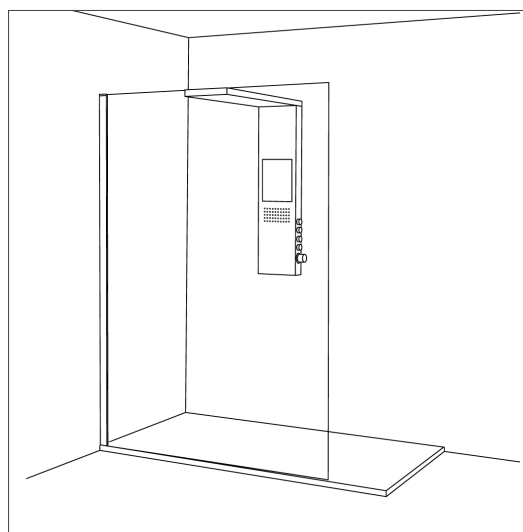

Milano

TRAY SPECIFICATION		GLASS SPECIFICATION		SHOWER PANEL SPECIFICATION	
SIZE (MM)	WASTE POSITION	WIDTH (MM)	ENTRY WIDTH (APPROX. MM)	SHOWER HEAD SIZE (MM)	ADJUSTMENT (MM)
800 x 800		700	800	800	790-820
900 x 800		800	800	800	790-820
900 x 900		800	900	900	890-920
1000 x 800		800	800	800	790-820
1200 x 800		1000	800	800	790-820
1200 x 900		1000	900	900	890-920
1400 x 800		1200	800	800	790-820
1400 x 900		1200	900	900	890-920
1500 x 800		1200	800	800	790-820
1500 x 900		1200	900	900	890-920
1600 x 800		1400	800	800	790-820
1700 X 800		1400	800	800	790-820
1700 X 900		1400	900	900	890-920
1800 X 900		1400	900	900	890-920