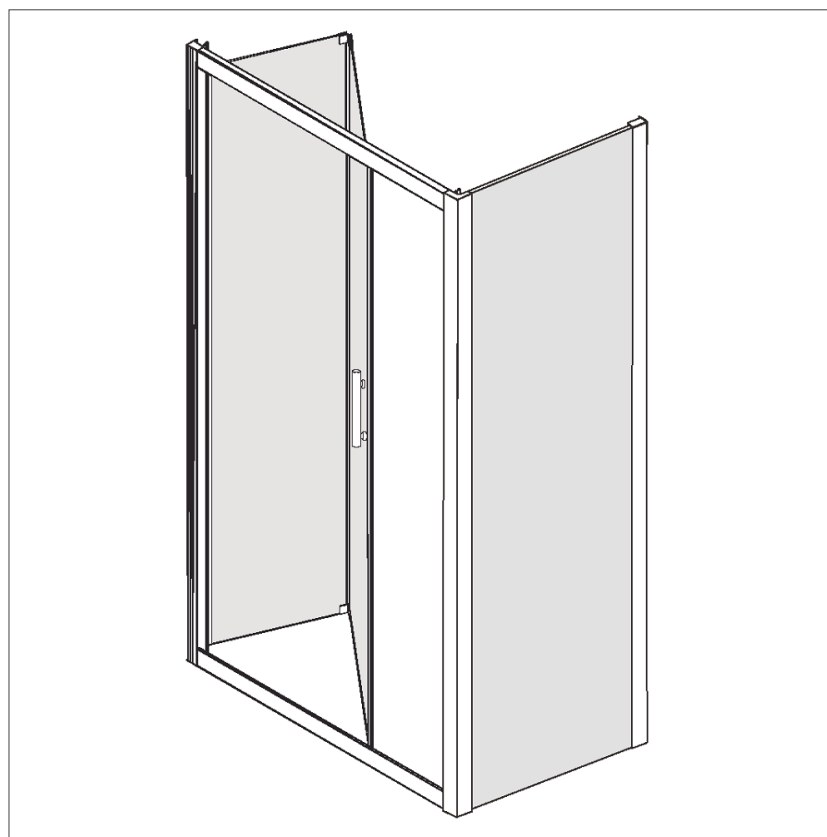

## BIFOLD DOOR

SIZE (MM)	THICKNESS (MM)	DOOR ENTRY WIDTH (MM)	ADJUSTMENT (MM)
1850x700	6	406	660-700
1850x760	6	448	720-760
1850x800	6	469	760-800
1850x900	6	538	860-900
1850x1000	6	618	960-1000

## SIDEPANEL

SIZE (MM)	THICKNESS (MM)
1850x700	6
1850x760	6
1850x800	6
1850x900	6