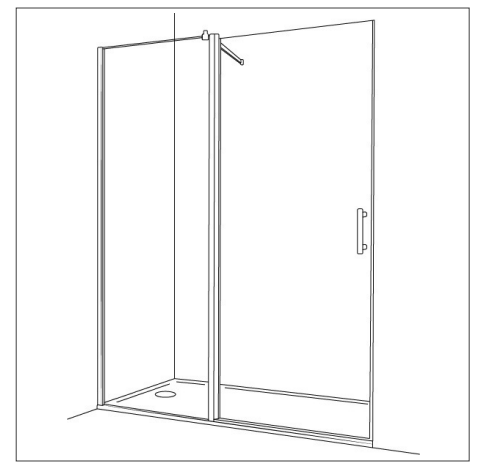

TRAY SIZE	HINGED DOOR SHOWER ENCLOSURE SPECIFICATION			
SIZE (MM)	DOOR SIZE (MM)	FIXED PANEL (MM)	ENTRY WIDTH (APPROX. MM)	ADJUSTMENT (MM)
700 x 700	1950 - 700	NO FIXED PANEL	617	15
700 x 1000	1950 - 700	NO FIXED PANEL	617	15
700 x 1100	1950 - 700	NO FIXED PANEL	617	15
700 x 1200	1950 - 700	NO FIXED PANEL	617	15
700 x 1400	1950 - 700	NO FIXED PANEL	617	15
700 x 1500	1950 - 700	NO FIXED PANEL	617	15
700 x 1600	1950 - 700	NO FIXED PANEL	617	15
700 x 1700	1950 - 700	NO FIXED PANEL	617	15
800 x 800	1950 - 800	NO FIXED PANEL	717	15
800 x 900	1950 - 800	NO FIXED PANEL	717	15
800 x 1000	1950 - 800	NO FIXED PANEL	717	15
800 X 1100	1950 - 800	NO FIXED PANEL	717	15
800 X 1200	1950 - 800	NO FIXED PANEL	717	15
800 X 1400	1950 - 800	NO FIXED PANEL	717	15
800 X 1500	1950 - 800	NO FIXED PANEL	717	15
*800 X 1600	1950 - 800	NO FIXED PANEL	717	15
800 X 1700	1950 - 800	NO FIXES PANEL	717	15
*800 X 1700	1950 - 800	NO FIXED PANEL	717	15
900 X 760	1950 - 900	NO FIXED PANEL	817	15
900 X 800	1950 - 900	NO FIXED PANEL	817	15
900 X 900	1950 - 900	NO FIXED PANEL	817	15
900 X 1000	1950 - 900	NO FIXED PANEL	817	15
900 X 1100	1950 - 900	NO FIXED PANEL	817	15
900 X 1200	1950 - 900	NO FIXED PANEL	817	15
900 X 1400	1950 - 900	NO FIXED PANEL	817	15

Milano

*Walk In Shower Tray