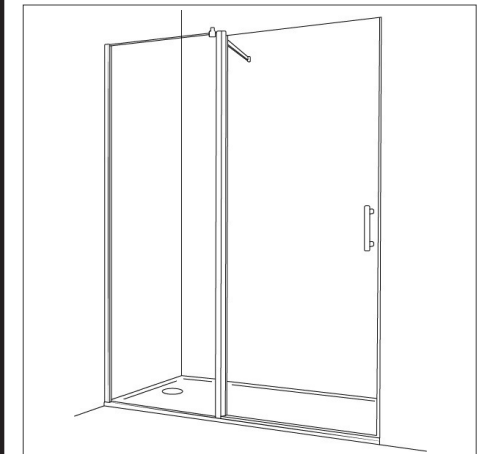

Milano

***Walk In Shower Tray**

TRAY SIZE	HINGED DOOR SHOWER ENCLOSURE SPECIFICATION			
SIZE (MM)	DOOR SIZE (MM)	FIXED PANEL (MM)	ENTRY WIDTH (APPROX. MM)	ADJUSTMENT (MM)
*900 x 1400	1950 - 900	NO FIXED PANEL	817	15
900 x 1500	1950 - 900	NO FIXED PANEL	817	15
900 x 1700	1950 - 900	NO FIXED PANEL	817	15
1000 x 700	1950 - 1000	NO FIXED PANEL	917	15
1000 x 760	1950 - 1000	NO FIXED PANEL	917	15
1000 x 800	1950 - 1000	NO FIXED PANEL	917	15
1000 x 900	1950 - 1000	NO FIXED PANEL	917	15
1000 x 1000	1950 - 1000	NO FIXED PANEL	917	15
1100 x 700	1950 - 700	1950 x 400	617	15
1100 x 760	1950 - 700	1950 x 400	617	15
1100 x 800	1950 - 700	1950 x 400	617	15
1100 x 900	1950 - 700	1950 x 400	617	15
1200 x 700	1950 - 800	1950 x 400	717	15
1200 x 760	1950 - 800	1950 x 400	717	15
1200 x 800	1950 - 800	1950 x 400	717	15
1200 x 900	1950 - 800	1950 x 400	717	15
1400 x 700	1950 - 1000	1950 x 400	917	15
1400 x 760	1950 - 1000	1950 x 400	917	15
1400 x 800	1950 - 1000	1950 x 400	917	15
1400 x 900	1950 - 1000	1950 x 400	917	15
*1400 x 900	1950 - 1000	1950 x 400	917	15
1500 x 700	1950 - 800	1950 x 700	717	15
1500 x 760	1950 - 800	1950 x 700	717	15
1500 x 800	1950 - 800	1950 x 700	717	15
1500 x 900	1950 - 800	1950 x 700	717	15

Milano

***Walk In Shower Tray**

Milano

TRAY SIZE	HINGED DOOR SHOWER ENCLOSURE SPECIFICATION			
SIZE (MM)	DOOR SIZE (MM)	FIXED PANEL (MM)	ENTRY WIDTH (APPROX. MM)	ADJUSTMENT (MM)
1600 x 700	1950 - 900	1950 x 700	817	15
1600 x 760	1950 - 900	1950 x 700	817	15
*1600 x 800	1950 - 900	1950 x 700	817	15
1700 x 700	1950 - 1000	1950 x 700	917	15
1700 x 760	1950 - 1000	1950 x 700	917	15
1700 x 800	1950 - 1000	1950 x 700	917	15
*1700 x 800	1950 - 1000	1950 x 700	917	15
1700 x 900	1950 - 1000	1950 x 700	917	15