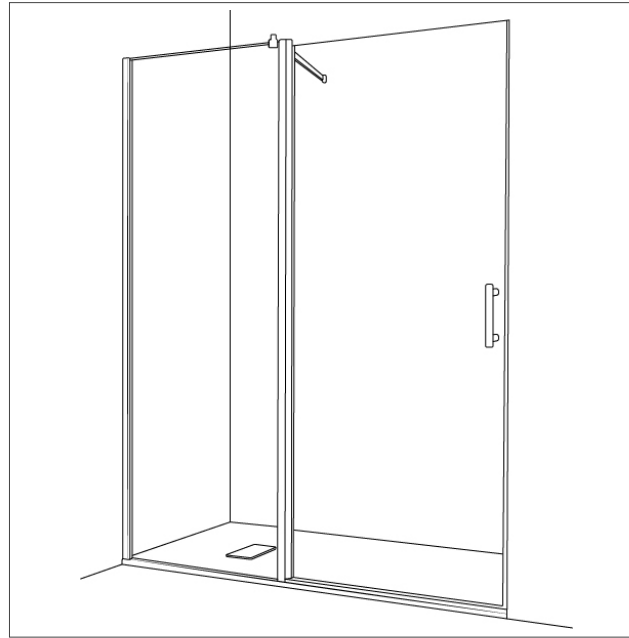

Milano

TRAY SIZE		HINGED DOOR SHOWER ENCLOSURE SPECIFICATION		
SIZE (MM)	DOOR SIZE (MM)	FIXED PANEL (MM)	ENTRY WIDTH (APPROX. MM)	ADJUSTMENT (MM)
700 x 1100	1950 x 700	NO FIXED PANEL	617	15
800 x 800	1950 x 800	NO FIXED PANEL	717	15
800 x 900	1950 x 800	NO FIXED PANEL	717	15
800 x 1000	1950 x 800	NO FIXED PANEL	717	15
800 x 1200	1950 x 800	NO FIXED PANEL	717	15
800 x 1400	1950 x 800	NO FIXED PANEL	717	15
800 x 1500	1950 x 800	NO FIXED PANEL	717	15
800 x 1600	1950 x 800	NO FIXED PANEL	717	15
800 x 1700	1950 x 800	NO FIXED PANEL	717	15
900 x 800	1950 x 900	NO FIXED PANEL	817	15
900 x 900	1950 x 900	NO FIXED PANEL	817	15
900 x 1200	1950 x 900	NO FIXED PANEL	817	15
900 x 1400	1950 x 900	NO FIXED PANEL	817	15
900 x 1500	1950 x 900	NO FIXED PANEL	817	15
900 x 1700	1950 x 900	NO FIXED PANEL	817	15

Milano

TRAY SIZE		HINGED DOOR SHOWER ENCLOSURE SPECIFICATION		
SIZE (MM)	DOOR SIZE (MM)	FIXED PANEL (MM)	ENTRY WIDTH (APPROX. MM)	ADJUSTMENT (MM)
1000 x 800	1950 x 1000	NO FIXED PANEL	917	15
1100 x 700	1950 x 700	1950 x 400	617	15
1200 x 800	1950 x 800	1950 x 400	717	15
1200 x 900	1950 x 800	1950 x 400	717	15
1400 x 800	1950 x 1000	1950 x 400	917	15
1400 x 900	1950 x 1000	1950 x 400	917	15
1500 x 800	1950 x 800	1950 x 700	717	15
1500 x 900	1950 x 800	1950 x 700	717	15
1600 x 800	1950 x 900	1950 x 700	817	15
1700 x 800	1950 x 1000	1950 x 700	917	15
1700 x 900	1950 x 1000	1950 x 700	917	15