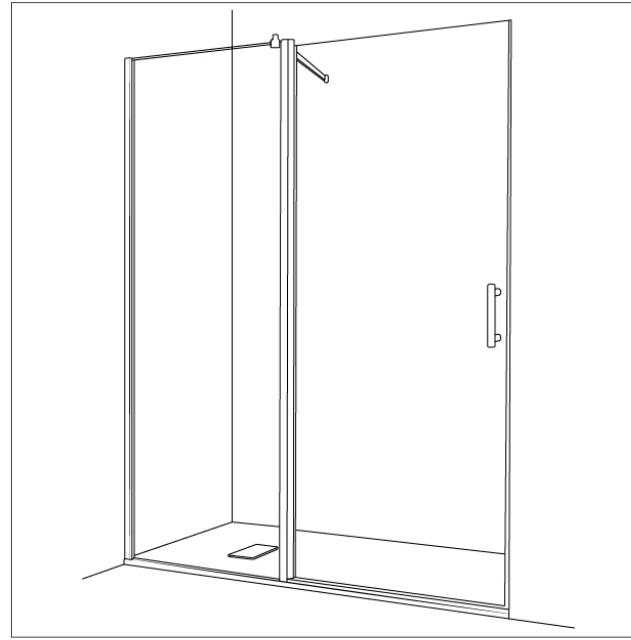

Milano

TRAY SIZE		HINGED DOOR SHOWER ENCLOSURE SPECIFICATION		
SIZE (MM)	DOOR SIZE (MM)	FIXED PANEL (MM)	ENTRY WIDTH (APPROX. MM)	ADJUSTMENT (MM)
700 x 1100	1950 x 700	NO FIXED PANEL	617	15
800 x 800	1950 x 800	NO FIXED PANEL	717	15
800 x 900	1950 x 800	NO FIXED PANEL	717	15
800 x 1000	1950 x 800	NO FIXED PANEL	717	15
800 x 1200	1950 x 800	NO FIXED PANEL	717	15
800 x 1400	1950 x 800	NO FIXED PANEL	717	15
800 x 1500	1950 x 800	NO FIXED PANEL	717	15
800 x 1600	1950 x 800	NO FIXED PANEL	717	15
800 x 1700	1950 x 800	NO FIXED PANEL	717	15
900 x 800	1950 x 900	NO FIXED PANEL	817	15
900 x 900	1950 x 900	NO FIXED PANEL	817	15
900 x 1200	1950 x 900	NO FIXED PANEL	817	15
900 x 1400	1950 x 900	NO FIXED PANEL	817	15
900 x 1500	1950 x 900	NO FIXED PANEL	817	15
900 x 1700	1950 x 900	NO FIXED PANEL	817	15

Milano

TRAY SIZE		HINGED DOOR SHOWER ENCLOSURE SPECIFICATION		
SIZE (MM)	DOOR SIZE (MM)	FIXED PANEL (MM)	ENTRY WIDTH (APPROX. MM)	ADJUSTMENT (MM)
1000 x 800	1950 x 1000	NO FIXED PANEL	917	15
1100 x 700	1950 x 700	1950 x 400	617	15
1200 x 800	1950 x 800	1950 x 400	717	15
1200 x 900	1950 x 800	1950 x 400	717	15
1400 x 800	1950 x 1000	1950 x 400	917	15
1400 x 900	1950 x 1000	1950 x 400	917	15
1500 x 800	1950 x 800	1950 x 700	717	15
1500 x 900	1950 x 800	1950 x 700	717	15
1600 x 800	1950 x 900	1950 x 700	817	15
1700 x 800	1950 x 1000	1950 x 700	917	15
1700 x 900	1950 x 1000	1950 x 700	917	15