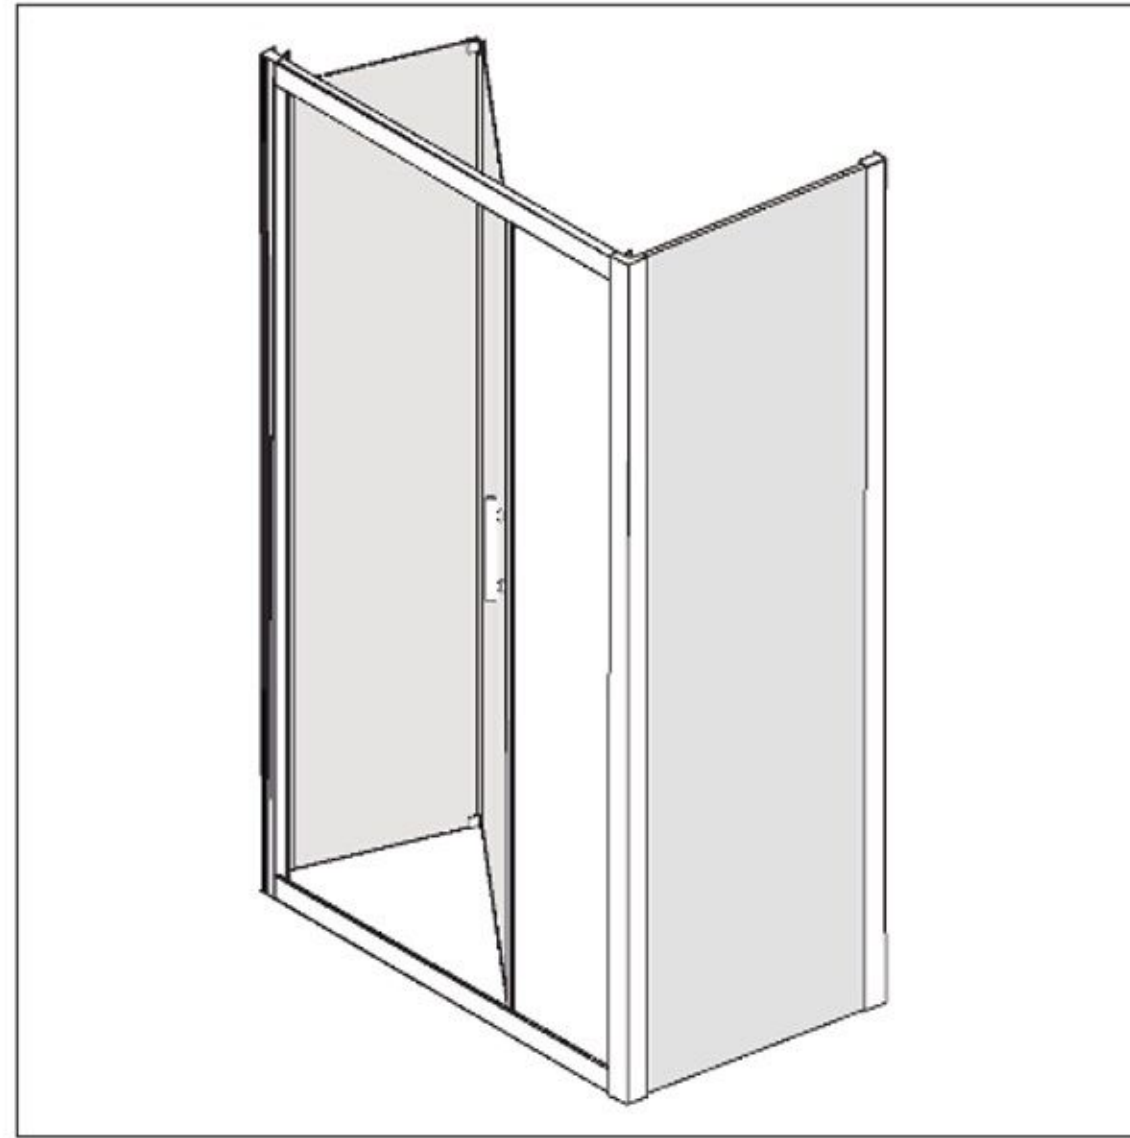

# Milano

SELECT YOUR TRAY SIZE			TRAY SPECIFICATION			BIFOLD DOOR				SIDE PANEL		
LENGTH (MM)	WIDTH (MM)	DEPTH (MM)	WASTE POSITION	WEIGHT KG	MATERIAL	SIZE (MM)	THICKNESS (MM)	DOOR ENTRY WIDTH (MM)	ADJUSTMENT (MM)	SIZE (MM)	THICKNESS (MM)	ADJUSTMENT (MM)
700	700	45		11	ACRYLIC	1850X700	6	406	660-700	1850X700	6	680-700
760	760	45		11	ACRYLIC	1850X760	6	448	720-760	1850X760	6	740-760
900	760	45		15	ACRYLIC	1850X760	6	448	720-760	1850X900	6	880-900
800	800	45		11	ACRYLIC	1850X800	6	469	760-800	1850X800	6	780-800
900	800	45		15	ACRYLIC	1850X800	6	469	760-800	1850X900	6	880-900
900	760	45		15	ACRYLIC	1850X900	6	538	860-900	1850X760	6	740-760
900	800	45		15	ACRYLIC	1850X900	6	538	860-900	1850X800	6	780-800
900	900	45		15	ACRYLIC	1850X900	6	538	860-900	1850X900	6	880-900
1000	700	45		15	ACRYLIC	1850X1000	6	618	960-1000	1850X700	6	680-700
1000	760	45		15	ACRYLIC	1850X1000	6	618	960-1000	1850X760	6	740-760
1000	800	45		16	ACRYLIC	1850X1000	6	618	960-1000	1850X800	6	780-800
1000	900	45		14	ACRYLIC	1850X1000	6	618	960-1000	1850X900	6	880-900